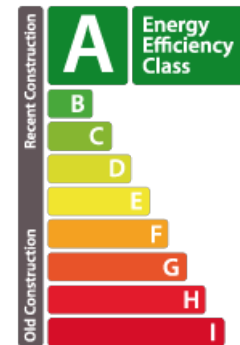

Terrain à vendre

4245.00 m²
Villerupt

1 950 000 €

DESCRIPTION

EN EXCLUSIVITÉ - TERRAIN AVEC PROJET AUTORISÉE À Villerupt en France, à la frontière luxembourgeoise, découvrez notre terrain de 60 ares avec autorisation pour un projet époustouflant de 81 logements. Comprend 6 bâtiments (3 de 11 logements, 3 de 16 logements) pour une surface plancher de 4 245m². #Immobilier #Investissement Contactez-nous au 661 380 380 ou par mail : immorosenstein@gmail.com pour saisir cette opportunité unique! #RosensteinPartners #LuxuryLiving #ProjetImmobilier #projet #immobilier Rosenstein & Partners 24 rue Sigismond L-2537 Luxembourg Tel.: 661 380 380 Mail: immorosenstein@gmail.com

DETAILS DU BIEN

Nombre de pièce(s) : -
Nombre de chambre(s) : -
Surface : **4245.00 m²**
Nombre de salle(s) de bain : -
Cuisine équipée : **Non**

DIAGNOSTICS ENERGETIQUES

Indice énergétique

Indice isolation