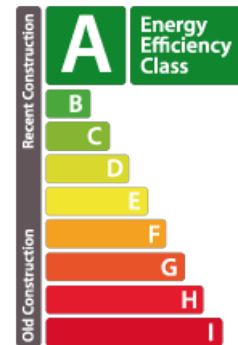

Terrain à vendre

600.00 m²
Olm

2 300 000 €

DESCRIPTION

Nous avons le plaisir de vous proposer un projet immobilier autorisé à Olm dans la commune de Kehlen pour la construction de 2 maisons bi familiales . Le projet sera vendu autorisé Chaque maison bi familiales est divisé en 2 Duplex . En tout 600m2 net vendable Prix de vente 2.300.000 Euro Pour toute information supplémentaire contactez nous par mail (immorosenstein@gmail.com) ou par téléphone 661326110 Frais d'agences à la charge du vendeur 3%+TVA

DETAILS DU BIEN

Nombre de pièce(s) : -
Nombre de chambre(s) : -
Surface : **600.00 m²**
Nombre de salle(s) de bain : -
Cuisine équipée : **Non**

DIAGNOSTICS ENERGETIQUES

Indice énergétique

Indice isolation